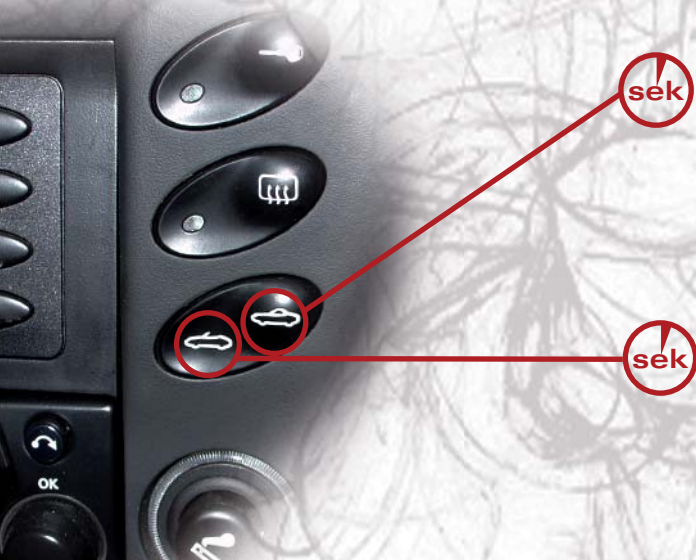

für Porsche Boxster (986)

Verzichten Sie mit einem SmartTOP Modul zukünftig auf Wartezeiten oder Zwischenstopps bei der Verdeckbedienung und steuern Sie das Verdeck mit einem kurzen Tastendruck statt Gedrückthalten.

kurz antippen:

Verdeck & Fenster schließen sich

Tippen Sie kurz die Schließen-Taste bei geöffnetem Verdeck an, um Fenster und Verdeck vollautomatisch zu verschließen.

kurz antippen:

Verdeck & Fenster öffnen sich

Tippen Sie kurz die Öffnen-Taste bei geschlossenem Verdeck an, um Fenster und Verdeck vollautomatisch zu öffnen.

Verdeckbetätigung bei der Fahrt

Nie wieder Verdeck-Stopps: Öffnen und schließen Sie Ihr Verdeck während der Fahrt.

One-Touch Verdeckautomatik

Tippen Sie die Verdeck-Taste nur einmal an und Ihr Verdeck öffnet bzw. schließt sich vollautomatisch.

Reversible Steck-Installation

Das Modul kann bei Bedarf spurlos entfernt werden. Keine durchtrennten Leitungen.